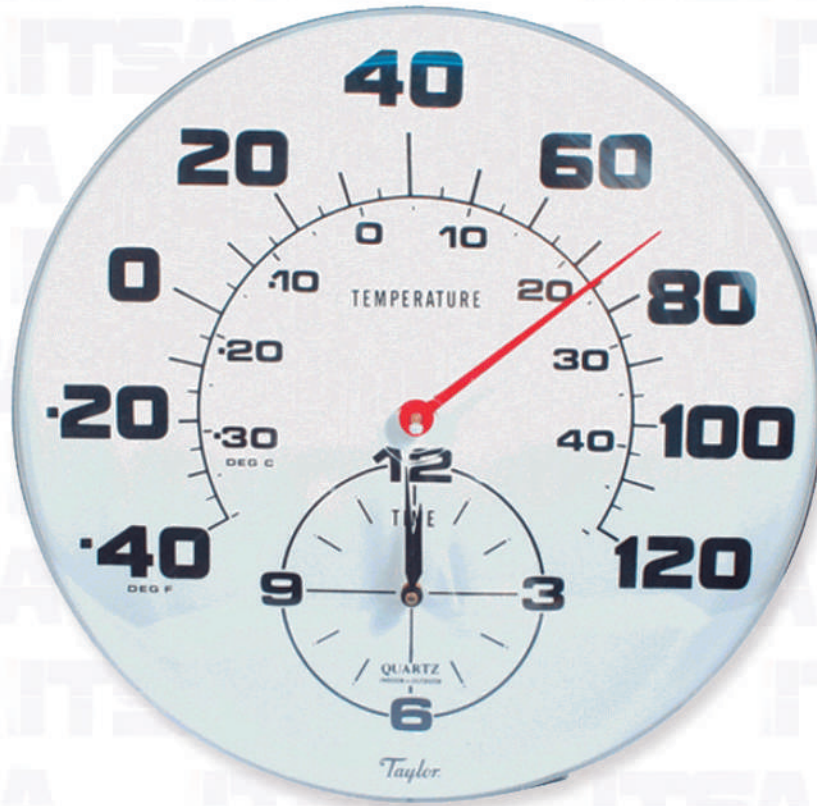

RELOJ-TERMÓMETRO DE PARED 18"

ESPECIFICACIONES

MODELO: 162

Rango/ Capacidad: -40 a 50°C, -40 a 120°F, 12 hrs.

Tipo de Medición: Ambiental.

Unidad de Medición: °C / °F, Hrs.

Lectura: Análoga.

Usos y Aplicaciones: Termómetro y Reloj de pared.

Dimensión / Tamaño: Cuerpo 18" diámetro.

Serie: Clásica.

Características: Números grandes para una fácil lectura. Base de metal. Resistente al medio ambiente. Carátula hermética con lente de acrílico irrompible, resistente al agua. Fácil y seguro de montar. Utiliza 1 batería "AA" (no incluida).